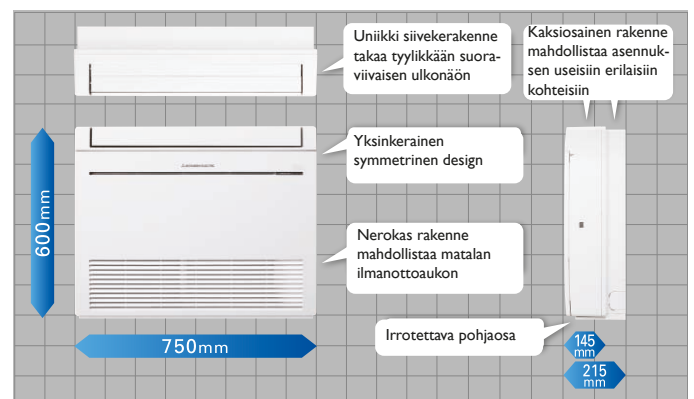

SCANOFFICE

puhdasta energiaa

**MITSUBISHI
ELECTRIC**
LÄMPÖPUMPUT

Lattiamallin ilmalämpöpumppu - Mitsubishi Electric MFZ-KW ja MFZ-KT

Energiätehokas ja tyylikäs lattiamallin sisäyksikkö sopii mitä vaativimpiin tiloihin. Uusi ympäristöystävällinen R32 kylmäaine ja Hyper Heating ulkoyksikkö takaavat tehokkaan toiminnan vielä kovillakin pakkasilla.

Huippuominaisuudet

- helposti puhdistettavat suodattimet
- viikkoajastin
- 10 asteen ylläpitolämpö
- takkatoiminto